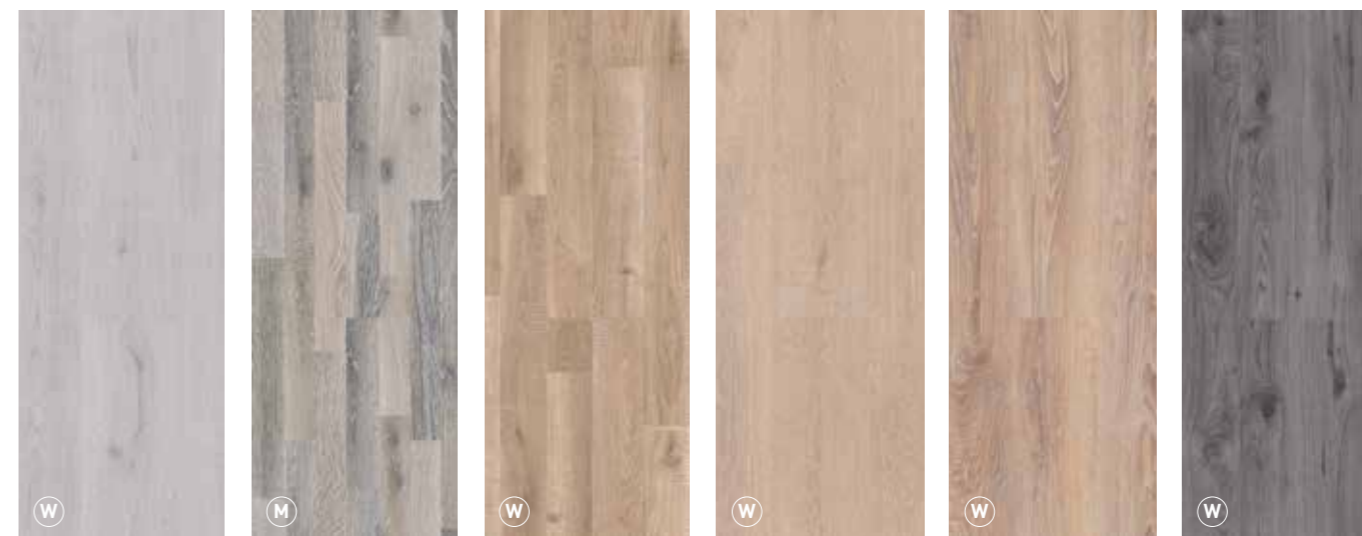

Paris

St-Tropez

Cannes

Nice

Antibes

Lyon

Basis/Support/Base
8 mm HDF

Paneel/Panneaux/Panel
138,0 x 19,3 cm

Per pak/Par paquet/Box
8x = 2,131 m²

Vlakke uitvoering
Sans rainure en V
Flush fit

**AC4
Class 32**

20
YEAR
GUARANTEE

Ⓜ Voelbare houtstructuur
Structure de bois
Perceptible wood structure

Ⓜ Mat
Matt